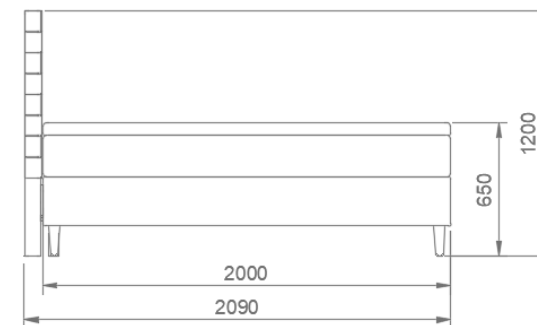

TEHNIČKE KARAKTERISTIKE

- Krevet je dostupan u standardnim veličinama 140, 160, 180 i 200×200 cm
- U cijenu je uključen udoban nadmadrac izrađen od kvalitetne spužve (HR 35)
- Baza ima ugrađenu džepičastu jezgru i spužvu tvrdoće H3
- Središnji dio kreveta je visokokvalitetan, prozračan madrac sa dvostrukom tvrdoćom spužve
- Madrac je izrađen od 7-zonske džepičaste jezgre i spužve
- Stabilan i čvrst krevet, jednostavan za sastavljanje
- Ručno pleteno uzglavlje

H – visina
W – širina
L – duljina
SH – visina sjedenja/ležanja
CBM – kubični metar (m³)

DIMENZIJE:

MADRAC 180×200 cm

- H: 120 cm
- W: 180 cm
- L: 209 cm
- SH: 65 cm

VELIČINE:

MADRAC 200×200cm

- H: 120 cm
- W: 200 cm
- L: 209 cm
- SH: 65 cm

MADRAC 180×200cm

- H: 120 cm
- W: 180 cm
- L: 209 cm
- SH: 65 cm

MADRAC 160×200cm

- H: 120 cm
- W: 160 cm
- L: 209 cm
- SH: 65 cm

MADRAC 140×200cm

- H: 120 cm
- W: 140 cm
- L: 209 cm
- SH: 65 cm

INFORMACIJE O PAKIRANJU