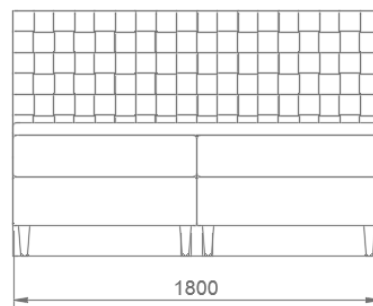

TEHNIČKE KARAKTERISTIKE

- Krevet je dostupan u standardnim veličinama 140, 160, 180 i 200×200 cm
- U cijenu je uključen udoban nadmadrac izrađen od kvalitetne spužve (HR 35)
- Baza ima ugrađenu džepičastu jezgru i spužvu tvrdoće H3
- Središnji dio kreveta je visokokvalitetan, prozračan madrac sa dvostrukom tvrdoćom spužve
- Madrac je izrađen od 7-zonske džepičaste jezgre i spužve
- Stabilan i čvrst krevet, jednostavan za sastavljanje
- Ručno pleteno uzglavlje

H – visina
W – širina
L – duljina
SH – visina sjedenja/ležanja
CBM – kubični metar (m³)

DIMENZIJE:

MADRAC 180×200 cm

- H: 120 cm
- W: 180 cm
- L: 209 cm
- SH: 65 cm

VELIČINE:

MADRAC 200×200cm

- H: 120 cm
- W: 200 cm
- L: 209 cm
- SH: 65 cm