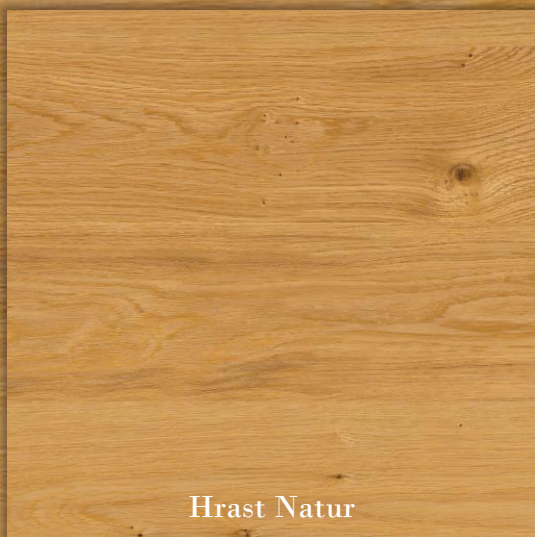

# HRAST

100% MASIVNO DRVO

Masivno drvo koje se nalazi u našim proizvodima dolazi iz kontroliranih izvora, te posjeduje FSC certifikat. Drvo hrasta je tvrdo, čvrsto i trajno, a ističe se finim i pravilnim godovima, te specifičnom zlatnožutom bojom.

## Hrast Natur:

Kao zaštita drva u ovoj završnoj obradi koristi se prirodno ulje. Ono naglašava boju i strukturu drva, a na površini ne ostavlja vidljiv i opipljiv film. Hrast natur kao završna obrada imitira prirodnu boju i teksturu hrasta.